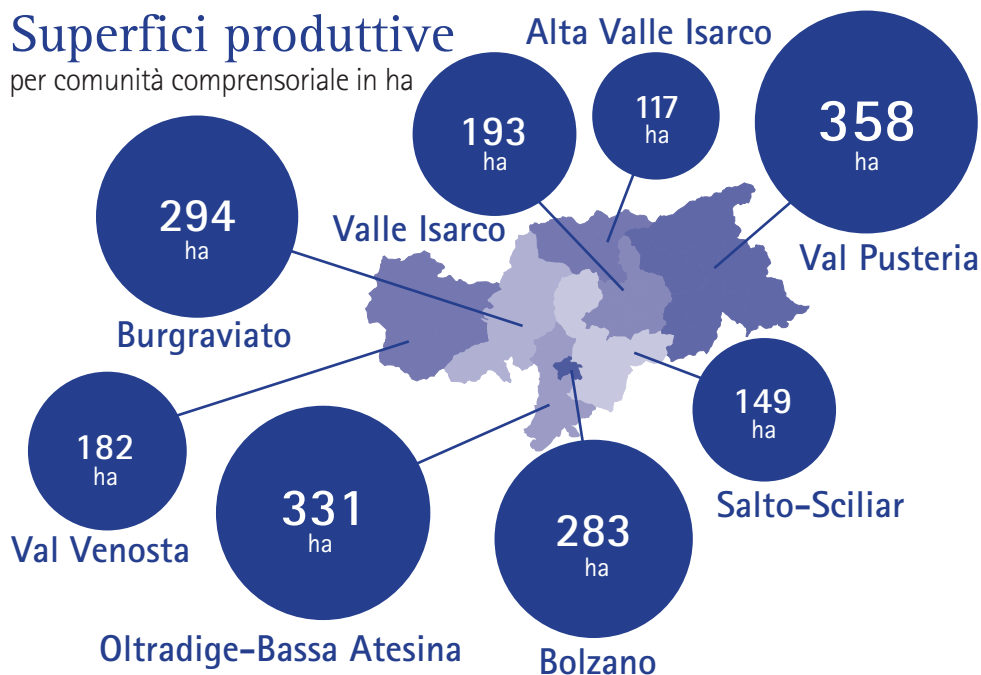

Le zone produttive in Alto Adige

Superfici produttive

per comunità comprensoriale in ha

Numero delle zone produttive

per dimensione in ha

Settori

Percentuale di occupati e aziende

Distanza da Autostrada/MeBo

Distribuzione delle zone produttive

Sviluppo

Il bisogno di superfici diminuirà leggermente in futuro (in ha)